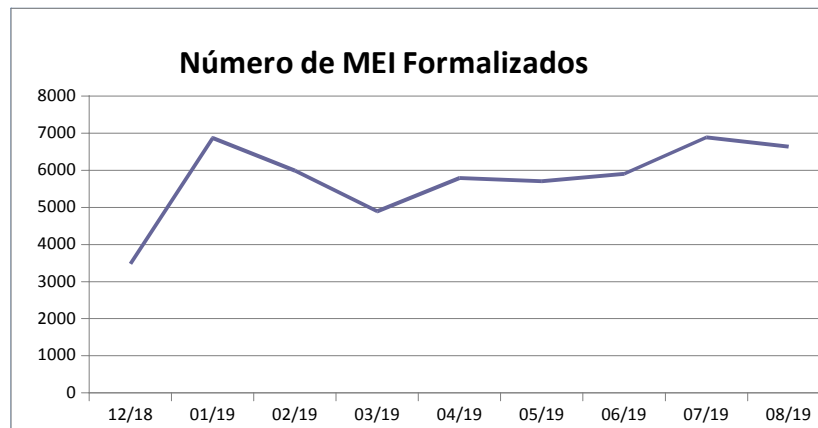

	Número de MEI Formalizadas
12/18	3476
01/19	6875
02/19	5995
03/19	4892
04/19	5796
05/19	5710
06/19	5908
07/19	6886
08/19	6639

	Número de MPes Formalizadas
12/18	654
01/19	824
02/19	935
03/19	649
04/19	811
05/19	1270
06/19	983
07/19	1239
08/19	1085